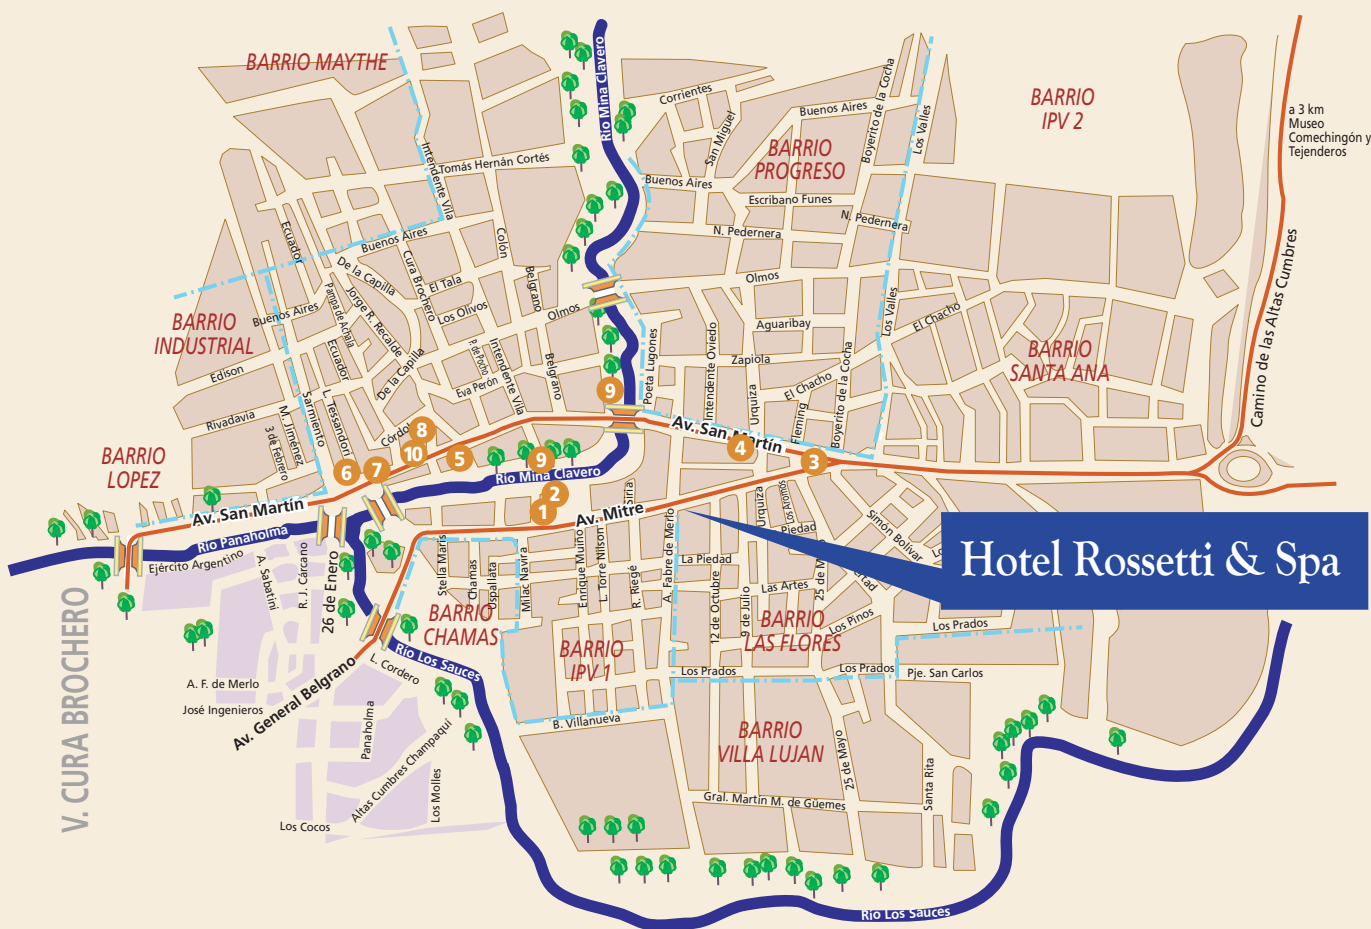

Hotel Rossetti & Spa

Av. Mitre 1434 - Mina Clavero - Córdoba

03544 - 47 0728 / 0012

www.hotelrossettiyspa.com.ar / info@hotelrossettiyspa.com.ar

Mina Clavero

- | | | | |
|------------------------------|--|------------------------------|------------------------|
| 1 Municipalidad | 3 Secretaría Municipal de Turismo | 6 Bingo Municipal | 9 Playa Central |
| 2 Terminal de Omnibus | 4 Banco Provincia | 7 Casino Traslasierra | 10 Correo |
| 5 Banco Nación | 8 Auditorio Milac Navira | | |